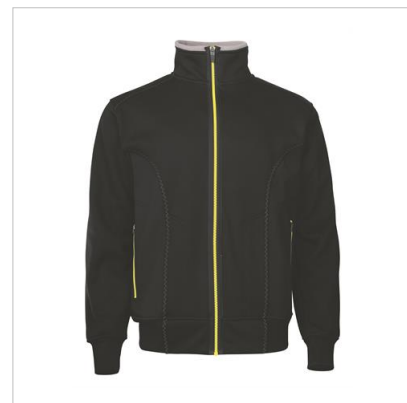

Sweatshirt, Svart, M

Artikel: 9816021

MALMBERGS

Produktinformation

Sweatshirt med blyxtlås. Blyxtlåsförsedda sidfickor med softshellförstärkningar. Mudd i ärmslut och midja.

Specifikationer

Färg	Svart
Förstärkning	100 % polyester
Material	55 % polyester, 45 % bomull, 260 g/m ²
Storlek	M