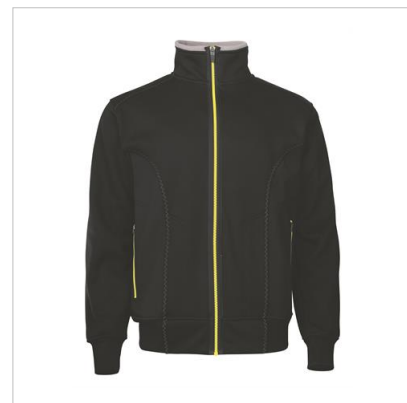

Sweatshirt, Svart, M

Artikel: 9816021

MALMBERGS

Produktinformation

Sweatshirt med blytlås. Blytlåsförsedda sidfickor med softshellförstärkningar. Mudd i ärmslut och midja.

Specifikationer

Färg	Svart
Förstärkning	100 % polyester
Material	55 % polyester, 45 % bomull, 260 g/m ²
Storlek	M