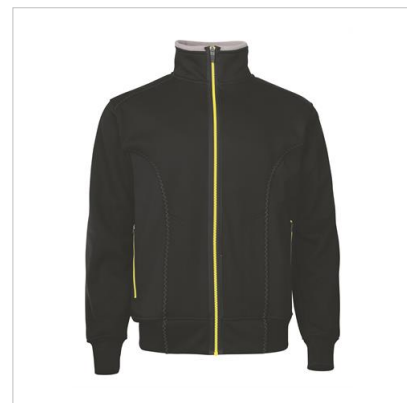

# Sweatshirt, Svart, XL

Artikel: 9816023

**MALMBERGS**

## Produktinformation

Sweatshirt med blyxtlås. Blyxtlåsförsedda sidfickor med softshellförstärkningar. Mudd i ärmslut och midja.

## Specifikationer

Färg	Svart
Förstärkning	100 % polyester
Material	55 % polyester, 45 % bomull, 260 g/m <sup>2</sup>
Storlek	XL