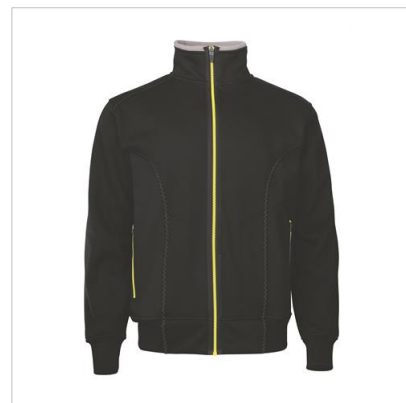

# Sweatshirt, Svart, XXL

Artikel: 9816024

**MALMBERGS**

## Produktinformation

Sweatshirt med blyxtlås. Blyxtlåsförsedda sidfickor med softshellförstärkningar. Mudd i ärmslut och midja.

## Specifikationer

Färg	Svart
Förstärkning	100 % polyester
Material	55 % polyester, 45 % bomull, 260 g/m <sup>2</sup>
Storlek	XXL