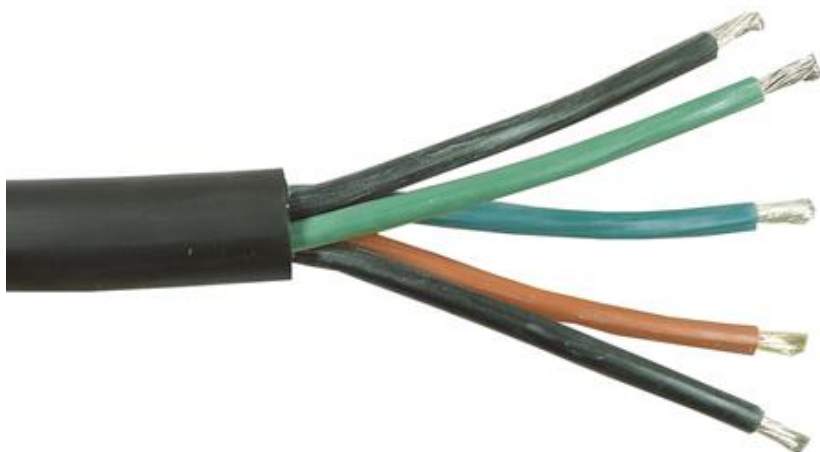

# RDOE (H07RN-F), 3G1,5 mm<sup>2</sup>, B250, 450/700

Artikel: 9902001

**MALMBERGS**

## Produktinformation

EPDM-gummiisolerad, väder- och oljebeständig anslutningskabel.

## Specifikationer

Area	3G1,5 mm <sup>2</sup>
EAN	7392529096309
Färg	Svart
Förp/m	B250
Ytterdiameter	9,3 mm