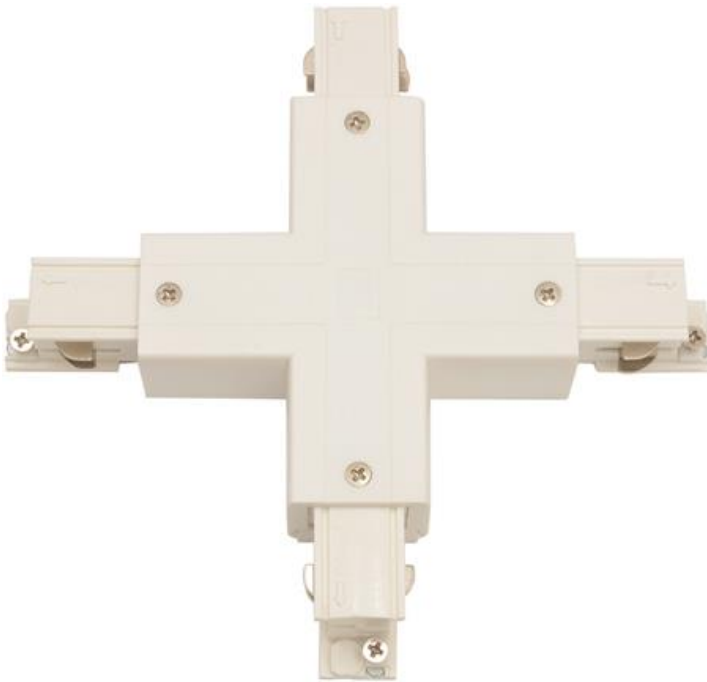

X-Skarv

Artikel: 9974260

MALMBERGS

Produktinformation

Tillbehör till led track lights, 230V.