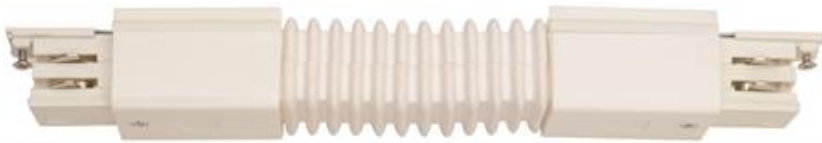

Skarv, Flex

Artikel: 9974261

MALMBERGS

Produktinformation

Tillbehör till led track lights, 230V.