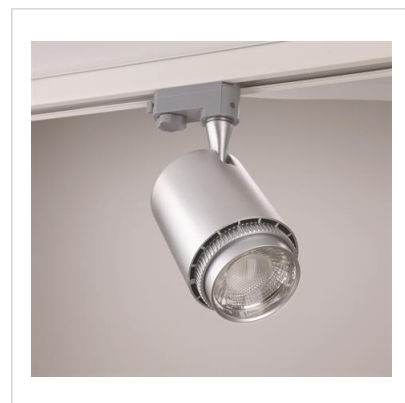

Rex II LED Track Light, 3-fas, Silver, 19W, 230V

Artikel: 9974392

MALMBERGS

Produktinformation

För montage i 3-fas skensystem. Kompletterad med drivdon. Levereras med universaladapter för 3-fas skensystem. Dimbar med bakkantstyrd transistor-dimmer (RC). Dimbar. S-märkt.

Specifikationer

Effekt	19W
Färg	Silver
Färgtemperatur	3000K
Färgtolerans	3 SDCM
Färgåtergivning	Ra92
Kapslingsklass	IP20
Ljusflöde	1355lm
Ljusstyrka	vid 20° 6190cd vid 38° 2980cd vid 60° 1290cd
Mått (ØxL)	93x110 mm
Spridningsvinkel	20-60°
Spänning	230V
Vippbar	90°