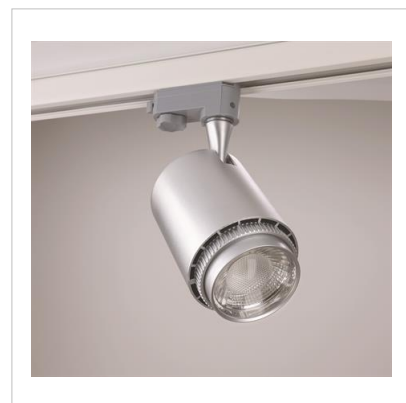

Rex II LED Track Light, 3-fas, Silver, 19W, 230V

Artikel: 9974392

MALMBERGS

Produktinformation

För montage i 3-fas skensystem. Kompletterad med drivdon. Levereras med universaladapter för 3-fas skensystem. Dimbar med bakkantstyrd transistordimmer (RC). Dimbar. S-märkt.

Specifikationer

Effekt	19W
Färg	Silver
Färgtemperatur	3000K
Färgtolerans	3 SDCM
Färgåtergivning	Ra92
Kapslingsklass	IP20
Ljusflöde	1355lm
Ljusstyrka	vid 20° 6190cd vid 38° 2980cd vid 60° 1290cd
Mått (ØxL)	93x110 mm
Spridningsvinkel	20-60°
Spänning	230V
Vippbar	90°