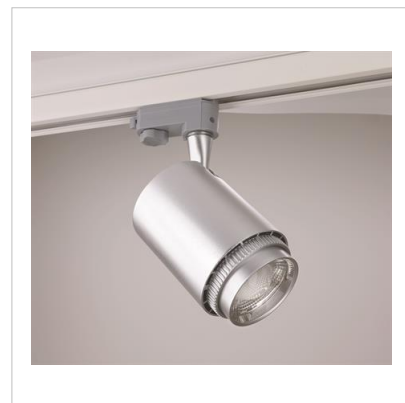

Rex II LED Track Light, 3-fas, Silver, 19W, 230V

Artikel: 9974392

MALMBERGS

Produktinformation

För montage i 3-fas skensystem. Kompletterad med drivdon. Levereras med universaladapter för 3-fas skensystem. Dimbar med bakkantstyrd transistor-dimmer (RC). Dimbar. S-märkt.

Specifikationer

Effekt	19W
Färg	Silver
Färgtemperatur	3000K
Färgtolerans	3 SDCM
Färgåtergivning	Ra92
Kapslingsklass	IP20
Ljusflöde	1355lm
Ljusstyrka	vid 20° 6190cd vid 38° 2980cd vid 60° 1290cd
Mått (ØxL)	93x110 mm
Spridningsvinkel	20-60°
Spänning	230V
Vippbar	90°