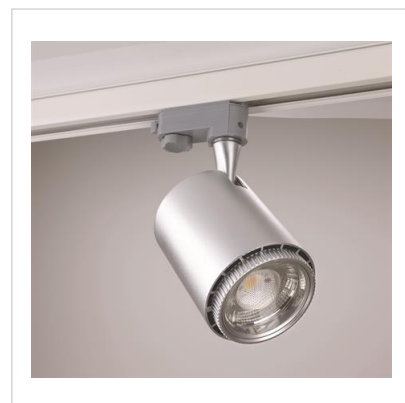

Rex II LED Track Light, 3-fas, Silver, 19W, 230V

Artikel: 9974392

MALMBERGS

Produktinformation

För montage i 3-fas skensystem. Kompletterad med drivdon. Levereras med universaladapter för 3-fas skensystem. Dimbar med bakkantstyrd transistor-dimmer (RC). Dimbar. S-märkt.

Specifikationer

Effekt	19W
Färg	Silver
Färgtemperatur	3000K
Färgtolerans	3 SDCM
Färgåtergivning	Ra92
Kapslingsklass	IP20
Ljusflöde	1355lm
Ljusstyrka	vid 20° 6190cd vid 38° 2980cd vid 60° 1290cd
Mått (ØxL)	93x110 mm
Spridningsvinkel	20-60°
Spänning	230V
Vippbar	90°