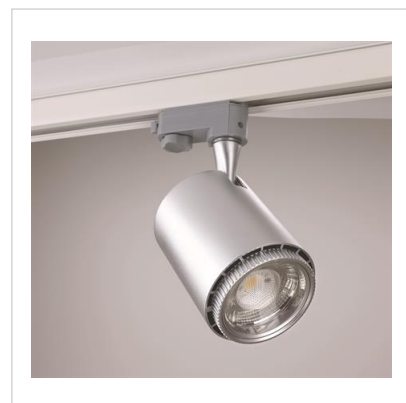

Rex II LED Track Light, 3-fas, Silver, 19W, 230V

Artikel: 9974392

MALMBERGS

Produktinformation

För montage i 3-fas skensystem. Kompletterad med drivdon. Levereras med universaladapter för 3-fas skensystem. Dimbar med bakkantstyrd transistordimmer (RC). Dimbar. S-märkt.

Specifikationer

Effekt	19W
Färg	Silver
Färgtemperatur	3000K
Färgtolerans	3 SDCM
Färgåtergivning	Ra92
Kapslingsklass	IP20
Ljusflöde	1355lm
Ljusstyrka	vid 20° 6190cd vid 38° 2980cd vid 60° 1290cd
Mått (ØxL)	93x110 mm
Spridningsvinkel	20-60°
Spänning	230V
Vippbar	90°