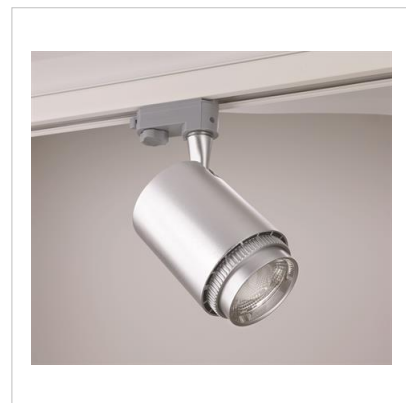

Rex II LED Track Light, 3-fas, Silver, 19W, 230V

Artikel: 9974392

MALMBERGS

Produktinformation

För montage i 3-fas skensystem. Kompletterad med drivdon. Levereras med universaladapter för 3-fas skensystem. Dimbar med bakkantstyrd transistordimmer (RC). Dimbar. S-märkt.

Specifikationer

Effekt	19W
Färg	Silver
Färgtemperatur	3000K
Färgtolerans	3 SDCM
Färgåtergivning	Ra92
Kapslingsklass	IP20
Ljusflöde	1355lm
Ljusstyrka	vid 20° 6190cd vid 38° 2980cd vid 60° 1290cd
Mått (ØxL)	93x110 mm
Spridningsvinkel	20-60°
Spänning	230V
Vippbar	90°