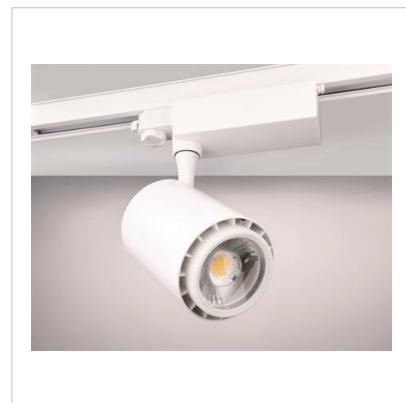

# Rex II LED Track Light, 3-fas, Vit, 35W, 230V

Artikel: 9974457

**MALMBERGS**

## Produktinformation

För montage i 3-fas skensystem. Komplet med drivdon. Levereras med universaladapter för 3-fas skensystem. S-märkt.

## Specifikationer

Effekt	35W
Färg	Vit
Färgtemperatur	3000K
Färgtolerans	3 SDCM
Färgåtergivning	Ra>98
Kapslingsklass	IP21
Ljusflöde	2520lm
Ljusstyrka	vid 20° 7670cd vid 38° 5260cd vid 60° 2220cd
Mått (ØxL)	100x130 mm
Spridningsvinkel	20-60°
Spänning	230V
Vippbar	40°