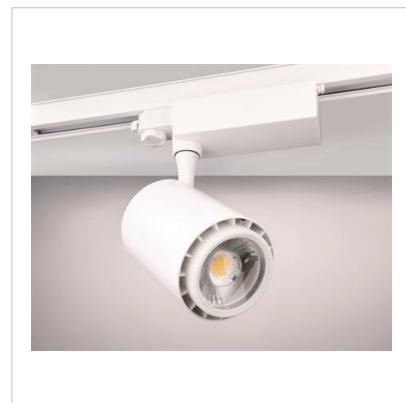

Rex II LED Track Light, 3-fas, Vit, 35W, 230V

Artikel: 9974457

MALMBERGS

Produktinformation

För montage i 3-fas skensystem. Komplet med drivdon. Levereras med universaladapter för 3-fas skensystem. S-märkt.

Specifikationer

Effekt	35W
Färg	Vit
Färgtemperatur	3000K
Färgtolerans	3 SDCM
Färgåtergivning	Ra>98
Kapslingsklass	IP21
Ljusflöde	2520lm
Ljusstyrka	vid 20° 7670cd vid 38° 5260cd vid 60° 2220cd
Mått (ØxL)	100x130 mm
Spridningsvinkel	20-60°
Spänning	230V
Vippbar	40°