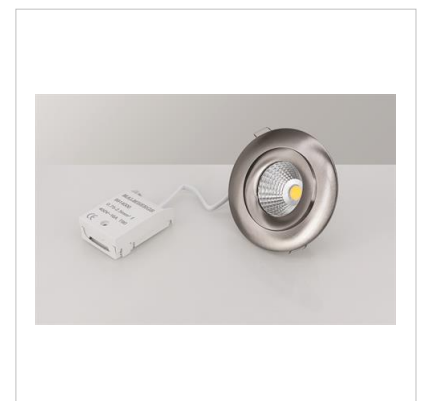

# Downlight MD-360, LED, 6W, Satin, AC-Chip, IP44

Artikel: 9974589

**MALMBERGS**

## Produktinformation

MalMBERGS MD-360 AC LED-downlight där du slipper drivdon för smidigare installation. För infällt montage. Kan riktas 25° åt alla håll i 360°. Anslutes till snabbkopplingsplint 4x2,5 mm<sup>2</sup>. Vidarekopplingsbar samt med dragavlast för kabel alt. flexslang 16 mm. Dimbar med bakkantsstyrd transistordimmer (RC).

## Specifikationer

Effekt	6W
Färg	Satin
Färgtemperatur	2700K
Färgtolerans	4 SDCM
Färgåtergivning	Ra>80
För hål	83 mm
Inbyggnadsdjup	30 mm
Kapslingsklass	IP44
Ljusflöde	510 lm
Ljusstyrka	670 cd
Mått (ØxH)	100x35 mm
Spridningsvinkel	45°
Spänning	230V