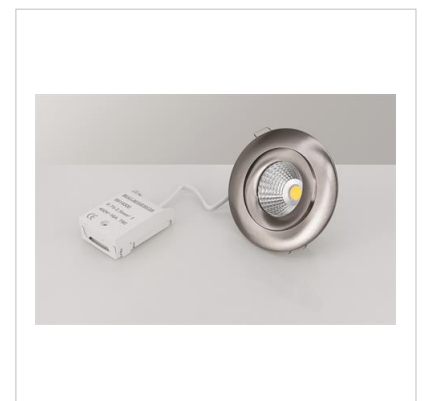

Downlight MD-360, LED, 6W, Satin, AC-Chip, IP44

Artikel: 9974591

MALMBERGS

Produktinformation

Malmbergs MD-360 AC LED-downlight där du slipper drivdon för smidigare installation. För infällt montage. Kan riktas 25° åt alla håll i 360°. Anslutes till snabbkopplingsplint 4x2,5 mm². Vidarekopplingsbar samt med dragavlast för kabel alt. flexslang 16 mm. Dimbar med bakkantsstyrd transistor-dimmer (RC).

Dubbelisolerad. S-märkt.

Specifikationer

Effekt	6W
Färg	Satin
Färgtemperatur	4000K
Färgtolerans	4 SDCM
Färgåtergivning	Ra>80
För hål	83 mm
Inbyggnadsdjup	30 mm
Kapslingsklass	IP44
Ljusflöde	630 lm
Ljusstyrka	700 cd
Mått (ØxH)	100x35 mm
Spridningsvinkel	45°
Spänning	230V