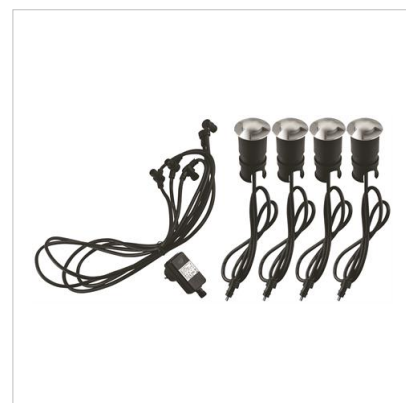

LED-kit Tellus III, IP67

Artikel: 9977205

MALMBERGS

Produktinformation

I Tellus kit ingår 4 st armaturer, 4 m förlängningskabel med 4 utgångar och 1 st transformator. Ej dimbar. 12V DC.

Specifikationer

Diameter	48 mm
Effekt	4x1,1W
Färg	304 Rostfritt stål
Färgtemperatur	3000K
Färgtolerans	6 SDCM
Färgåtergivning	Ra>80
För hål	39 mm
Kapslingsklass	Armatyr IP67, drivdon IP44
Ljusflöde	4x6lm
Spridningsvinkel	80°