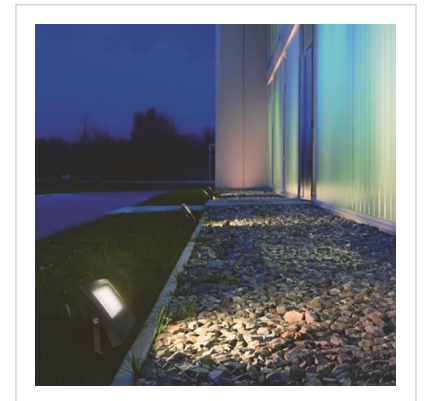

# Penguin LED-strålkastare, 20W, IP65

Artikel: 9977218

**MALMBERGS**

## Produktinformation

För fasader, parkeringsplatser, industrigårdar etc.

Ljuskälla: LED-modul

### Montage

Ställbar fästbygel för montering på stativ alt. vägg.