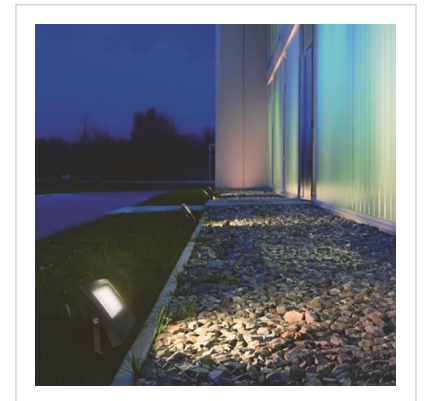

Penguin LED-strålkastare, 20W, IP65

Artikel: 9977218

MALMBERGS

Produktinformation

För fasader, parkeringsplatser, industrigårdar etc.

Ljuskälla: LED-modul

Montage

Ställbar fästbygel för montering på stativ alt. vägg.

Anslutning

Levereras med 1 m kabel.

Specifikationer

Effekt	20W
Färgtemperatur	4000K
Färgtolerans	5 SDCM
Färgåtergivning	Ra>80
Kabelarea	3G1,0 mm ²
Kapslingsklass	IP65
Ljusflöde	1800lm
Mått (BxHxDj)	115x155x47 mm (exkl. bygel)
Spridningsvinkel	120°
Utförande	Armaturhus i aluminium och polykarbonat.