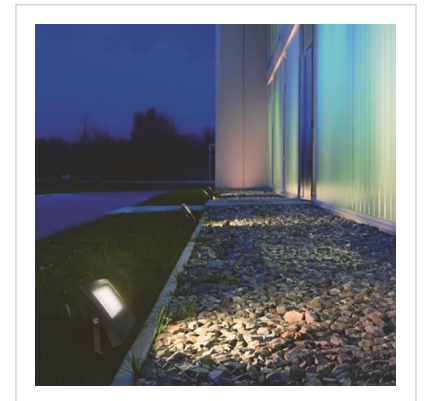

Penguin LED-strålkastare, 30W, IP65

Artikel: 9977219

MALMBERGS

Produktinformation

För fasader, parkeringsplatser, industrigårdar etc.

Ljuskälla: LED-modul

Montage

Ställbar fästbygel för montering på stativ alt. vägg.

Anslutning

Levereras med 1 m kabel.

Specifikationer

Effekt	30W
Färgtemperatur	4000K
Färgtolerans	5 SDCM
Färgåtergivning	Ra>80
Kabelarea	3G1,0 mm ²
Kapslingsklass	IP65
Ljusflöde	2700lm
Mått (BxHxDj)	140x190x59 mm (exkl. bygel)
Spridningsvinkel	120°
Utförande	Armaturhus i aluminium och polykarbonat.