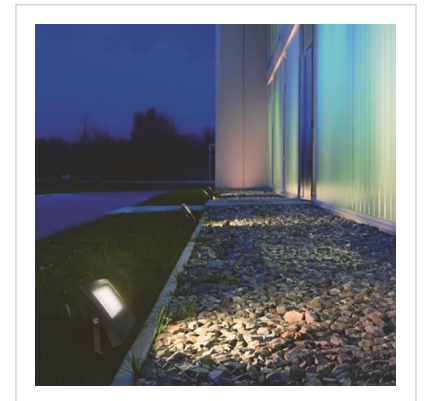

Penguin LED-strålkastare, 50W, IP65

Artikel: 9977220

MALMBERGS

Produktinformation

För fasader, parkeringsplatser, industrigårdar etc.

Ljuskälla: LED-modul

Montage

Ställbar fästbygel för montering på stativ alt. vägg.

Anslutning

Levereras med 1 m kabel.

Specifikationer

Effekt	50W
Färgtemperatur	4000K
Färgtolerans	5 SDCM
Färgåtergivning	Ra>80
Kabelarea	3G1,0 mm ²
Kapslingsklass	IP65
Ljusflöde	4500lm
Mått (BxHxDj)	180x245x70 mm (exkl. bygel)
Spridningsvinkel	120°
Utförande	Armaturhus i aluminium och polykarbonat.