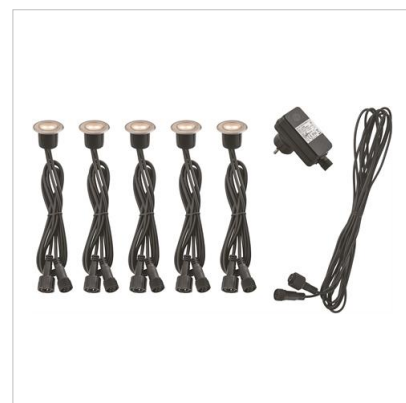

LED-kit Kos Deck Light x5, IP67

Artikel: 9977272

MALMBERGS

Produktinformation

Mark- och golvspotlightset för infällning i altangolv, trädgårdsgångar etc. För inom- eller utomhusbruk. Ej dimbar.

Komplett set bestående av 5 st golvspotlights med 2x0,75 m kabel, 1 st 12V DC transformator och 1 st förlängningskabel 5 m.

Specifikationer

Effekt	5x0,2W
Färg	Satin
Färgtemperatur	3000K
Färgtolerans	5 SDCM
Färgåtergivning	Ra>80
För hål	26 mm
Kapslingsklass	Armatyr IP67, drivdon IP44
Konstantström ut DC	12V DC
Ljusflöde	5x2 lm
Mått (ØxH)	37x26 mm
Spridningsvinkel	100°