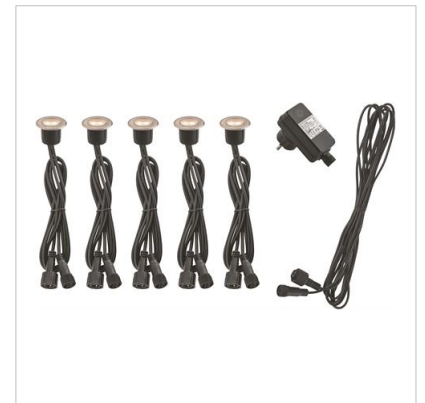

LED-kit Kos Deck Light x5, IP67

Artikel: 9977272

MALMBERGS

Produktinformation

Mark- och golvspotlightset för infällning i altangolv, trädgårdsgångar etc. För inom- eller utomhusbruk. Ej dimbar.

Komplett set bestående av 5 st golvspotlights med 2x0,75 m kabel, 1 st 12V DC transformator och 1 st förlängningskabel 5 m.

Specifikationer

Effekt	5x0,2W
Färg	Satin
Färgtemperatur	3000K
Färgtolerans	5 SDCM
Färgåtergivning	Ra>80
För hål	26 mm
Kapslingsklass	Armatyr IP67, drivdon IP44
Konstantström ut DC	12V DC
Ljusflöde	5x2 lm
Mått (ØxH)	37x26 mm
Spridningsvinkel	100°