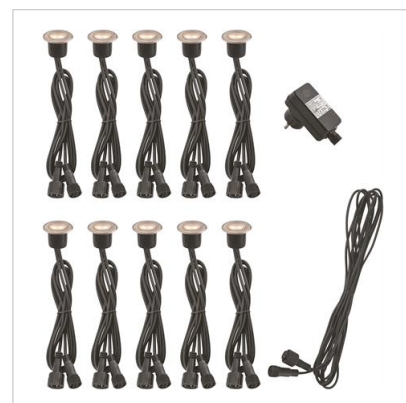

LED-kit Kos Deck Light x10, IP67

Artikel: 9977273

MALMBERGS

Produktinformation

Mark- och golvspotlightset för infällning i altangolv, trädgårdsgångar etc. För inom- eller utomhusbruk. Ej dimbar.

Komplett set bestående av 10 st golvspotlights med 2x0,75 m kabel, 1 st 12V DC transformator och 1 st förlängningskabel 5 m.

Specifikationer

Effekt	10x0,2W
Färg	Satin
Färgtemperatur	3000K
Färgtolerans	5 SDCM
Färgåtergivning	Ra>80
För hål	26 mm
Kapslingsklass	Armatyr IP67, drivdon IP44
Konstantström ut DC	12V DC
Ljusflöde	10x2 lm
Mått (ØxH)	37x26 mm
Spridningsvinkel	100°