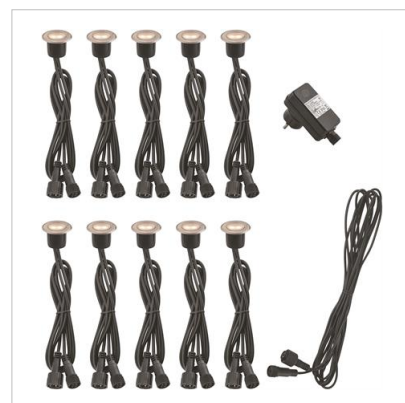

LED-kit Kos Deck Light x10, IP67

Artikel: 9977273

MALMBERGS

Produktinformation

Mark- och golvspotlightset för infällning i altangolv, trädgårdsgångar etc. För inom- eller utomhusbruk. Ej dimbar.

Komplett set bestående av 10 st golvspotlights med 2x0,75 m kabel, 1 st 12V DC transformator och 1 st förlängningskabel 5 m.

Specifikationer

Effekt	10x0,2W
Färg	Satin
Färgtemperatur	3000K
Färgtolerans	5 SDCM
Färgåtergivning	Ra>80
För hål	26 mm
Kapslingsklass	Armatyr IP67, drivdon IP44
Konstantström ut DC	12V DC
Ljusflöde	10x2 lm
Mått (ØxH)	37x26 mm
Spridningsvinkel	100°