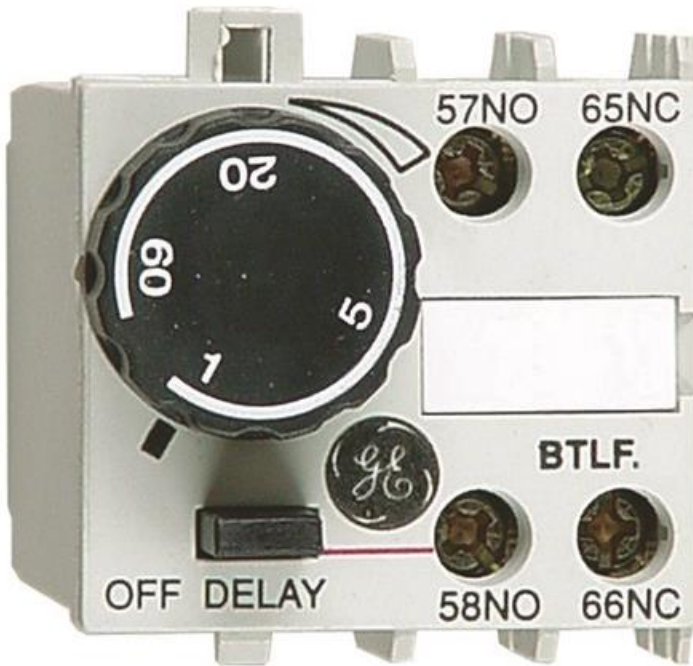

# Tiddon, 10-60 sek, Frånslagsfördröjd

Artikel: BTLF60D

**MALMBERGS**

## Produktinformation

Fördröjningsblock för okapslade kontaktorer typ CL- 00 – CL-07. Det toppmonterade hjälpkontaktblocket kan ej monteras tillsammans med tiddonet.

## Specifikationer

EAN	8425095047129
Funktion	Frånslagsfördröjd
Kontaktfunktion	1 sl.+1 br.
Termisk märkström Ith	10A AC I
Tidsområde	10-60 sek