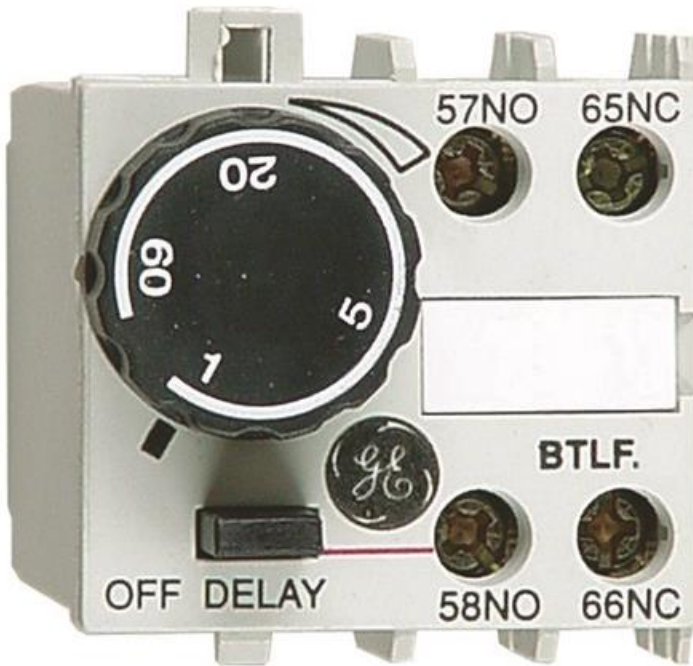

Tiddon, 10-60 sek, Frånslagsfördröjd

Artikel: BTLF60D

MALMBERGS

Produktinformation

Fördröjningsblock för okapslade kontaktorer typ CL- 00 – CL-07. Det toppmonterade hjälpkontaktblocket kan ej monteras tillsammans med tiddonet.

Specifikationer

EAN	8425095047129
Funktion	Frånslagsfördröjd
Kontaktfunktion	1 sl.+1 br.
Termisk märkström Ith	10A AC I
Tidsområde	10-60 sek