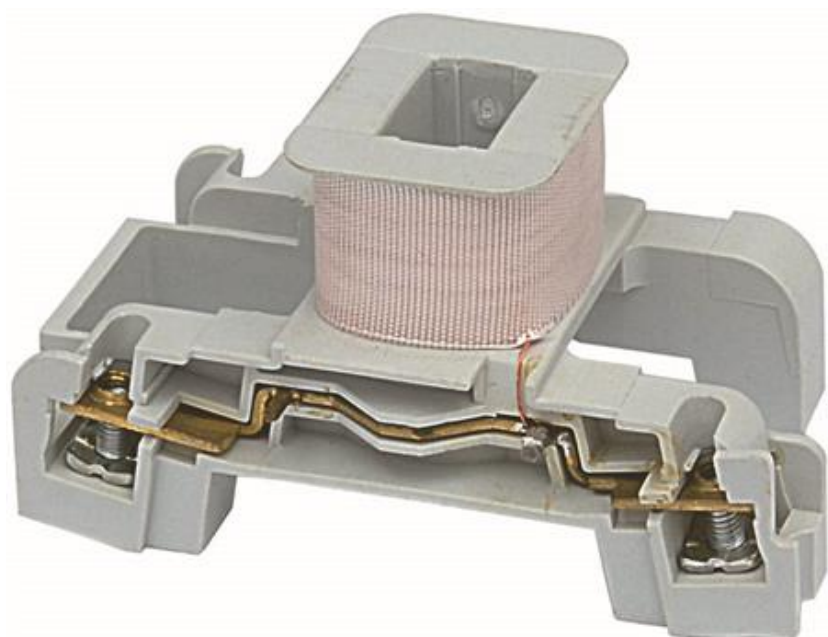

# Spole, CL 00-02, 24V

Artikel: LBIAF

**MALMBERGS**

## Produktinformation

Spole till GE-kontakter för utbyte eller annan manöverspänning.

## Specifikationer

EAN	8425095104167
För kontakter	CL 00-02
Manöverspänning	24V