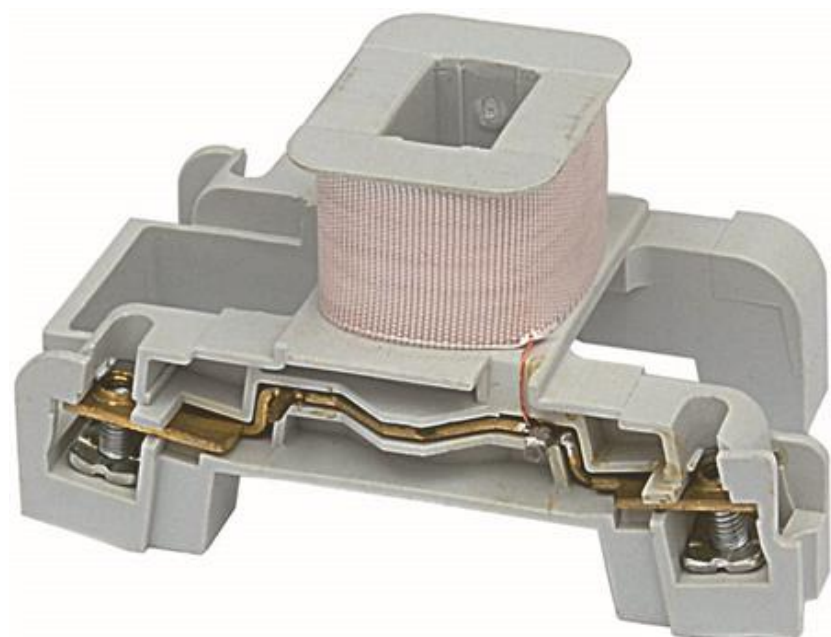

Spole, CL 00-02, 24V

Artikel: LBIAF

MALMBERGS

Produktinformation

Spole till GE-kontakter för utbyte eller annan manöverspänning.

Specifikationer

EAN	8425095104167
För kontakter	CL 00-02
Manöverspänning	24V