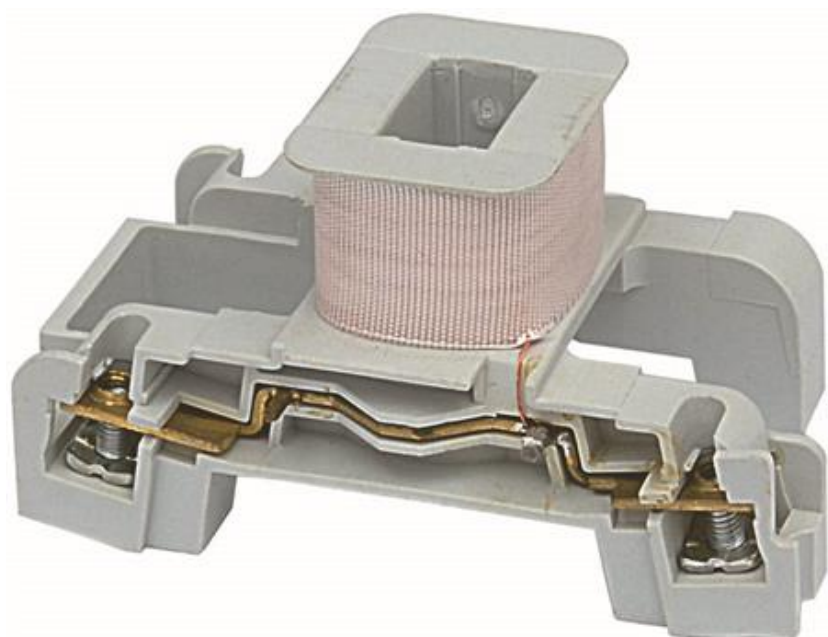

# Spole, CL 00-02, 48V

Artikel: LBIAG

**MALMBERGS**

## Produktinformation

Spole till GE-kontakter för utbyte eller annan manöverspänning.

## Specifikationer

EAN	8425095046320
För kontakter	CL 00-02
Manöverspänning	48V