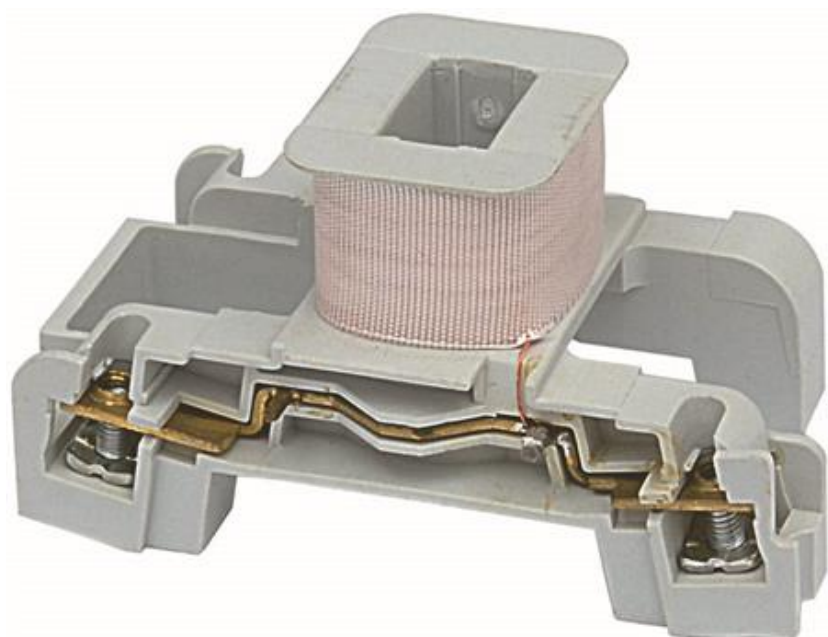

Spole, CL 00-02, 48V

Artikel: LBIAG

MALMBERGS

Produktinformation

Spole till GE-kontakter för utbyte eller annan manöverspänning.

Specifikationer

EAN	8425095046320
För kontakter	CL 00-02
Manöverspänning	48V