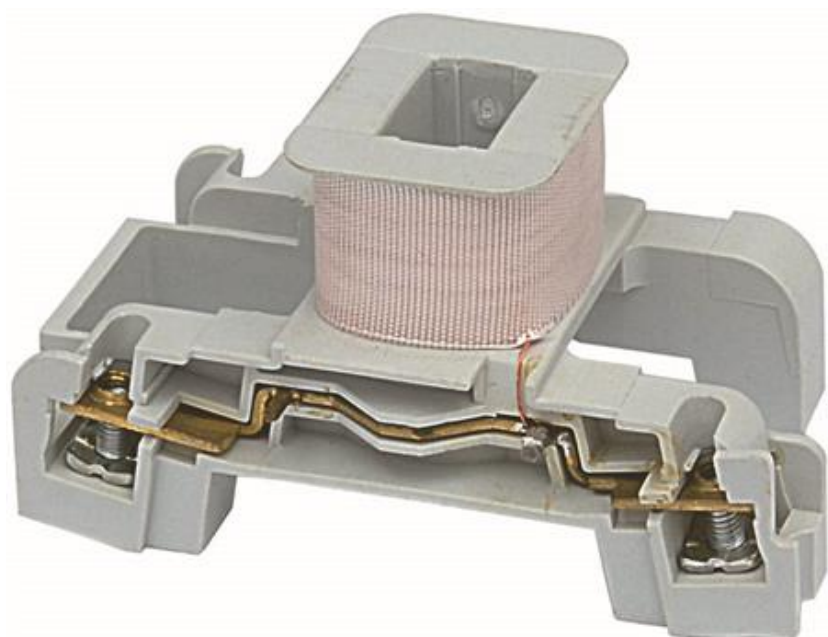

# Spole, CL 00-02, 110V

Artikel: LBIAH

**MALMBERGS**

## Produktinformation

Spole till GE-kontakter för utbyte eller annan manöverspänning.

## Specifikationer

EAN	8425095046337
För kontakter	CL 00-02
Manöverspänning	110V