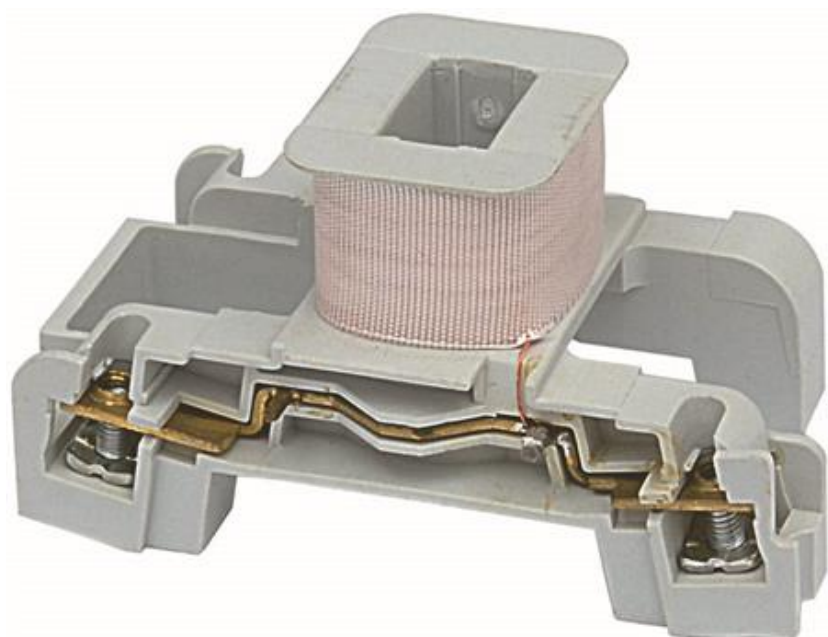

Spole, CL 00-02, 110V

Artikel: LBIAH

MALMBERGS

Produktinformation

Spole till GE-kontakter för utbyte eller annan manöverspänning.

Specifikationer

EAN	8425095046337
För kontakter	CL 00-02
Manöverspänning	110V