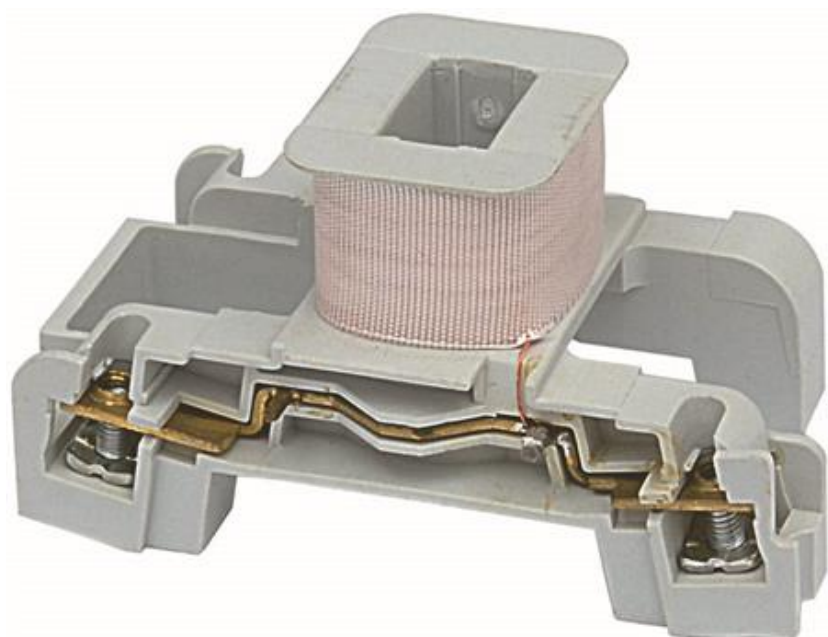

Spole, CL 00-02, 400V

Artikel: LBIAN

MALMBERGS

Produktinformation

Spole till GE-kontakter för utbyte eller annan manöverspänning.

Specifikationer

EAN	8017018046359
För kontakter	CL 00-02
Manöverspänning	400V