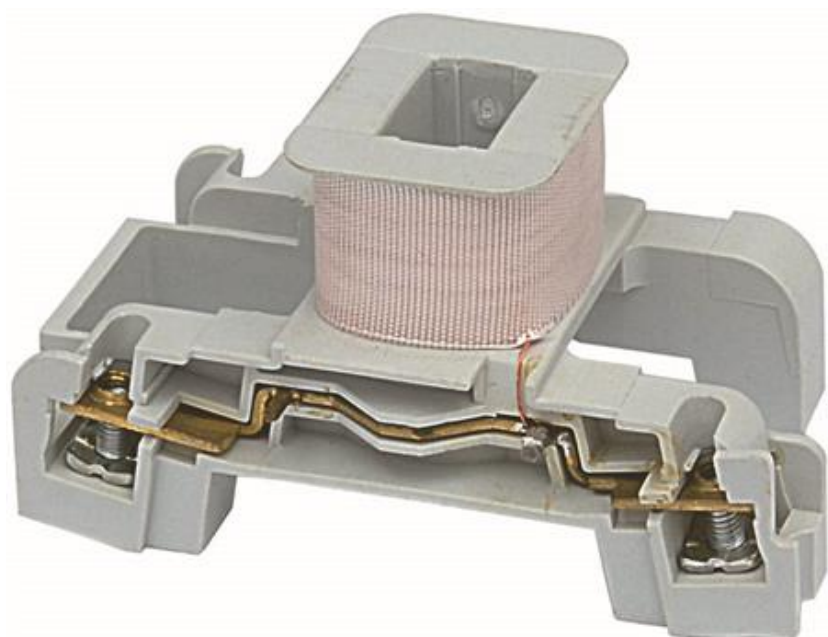

Spole, CL 03-05, 24V

Artikel: LB3AF

MALMBERGS

Produktinformation

Spole till GE-kontakter för utbyte eller annan manöverspänning.

Specifikationer

| | |
|-----------------|---------------|
| EAN | 8425095046412 |
| För kontakter | CL 03-05 |
| Manöverspänning | 24V |