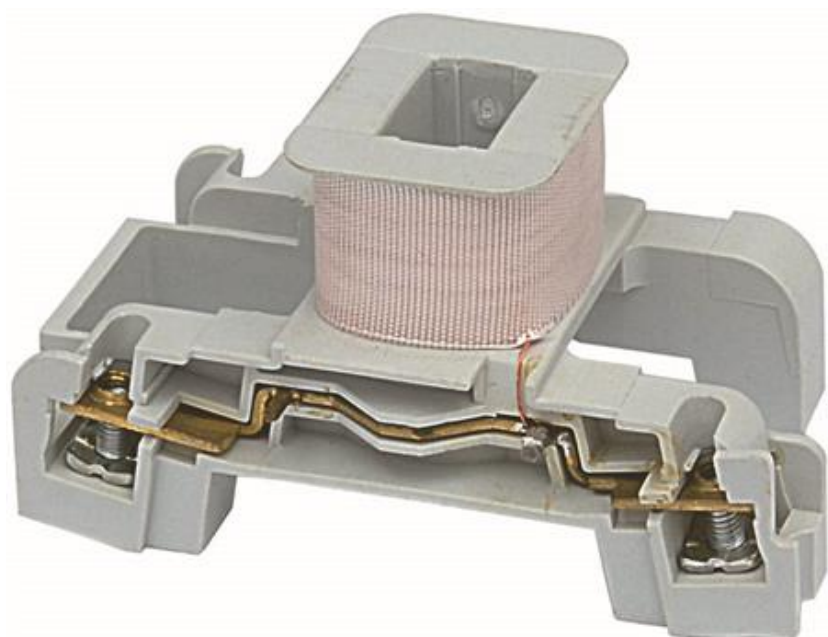

# Spole, CL 03-05, 24V

Artikel: LB3AF

**MALMBERGS**

## Produktinformation

Spole till GE-kontakter för utbyte eller annan manöverspänning.

## Specifikationer

EAN	8425095046412
För kontakter	CL 03-05
Manöverspänning	24V