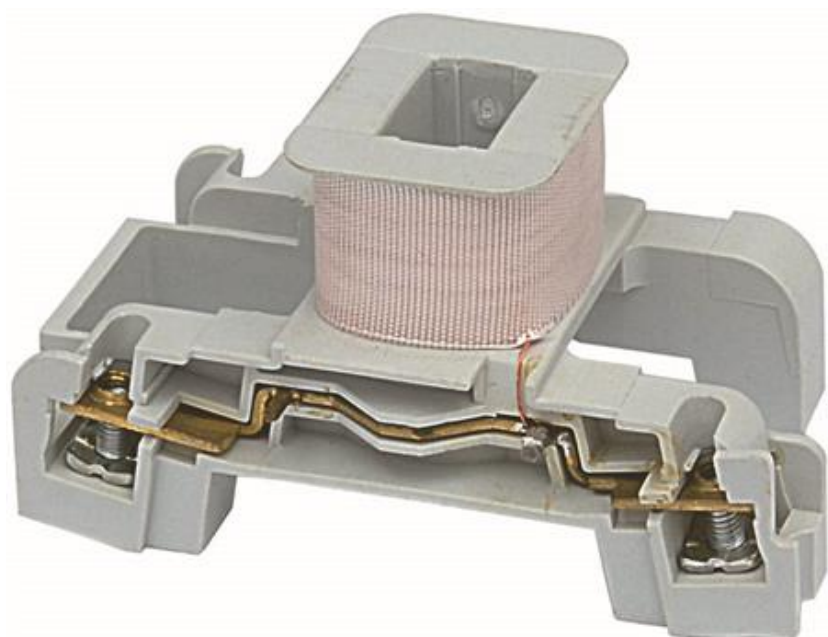

Spole, CL 03-05, 48V

Artikel: LB3AG

MALMBERGS

Produktinformation

Spole till GE-kontakter för utbyte eller annan manöverspänning.

Specifikationer

EAN	8425095046429
För kontakter	CL 03-05
Manöverspänning	48V