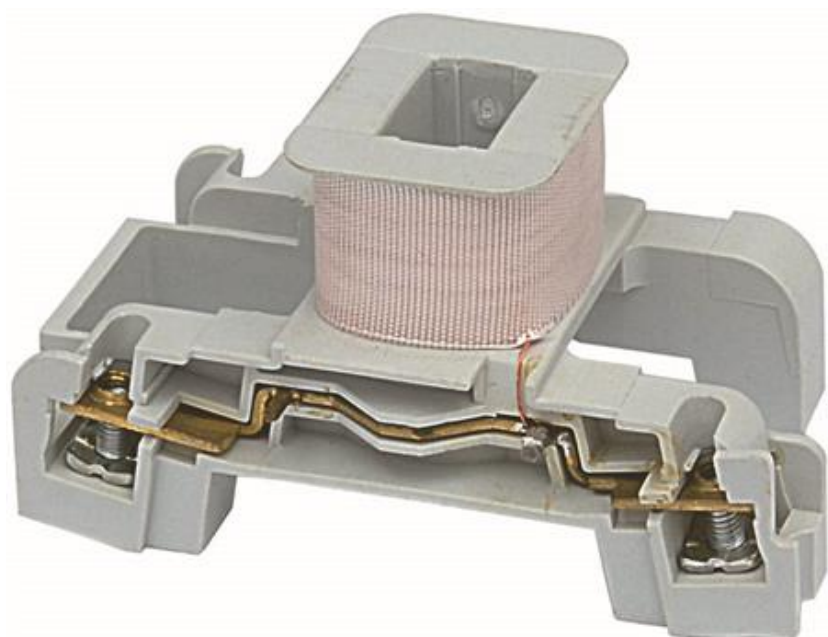

Spole, CL 03-05, 230V

Artikel: LB3AM

MALMBERGS

Produktinformation

Spole till GE-kontakter för utbyte eller annan manöverspänning.

Specifikationer

EAN	8425095104402
För kontakter	CL 03-05
Manöverspänning	230V