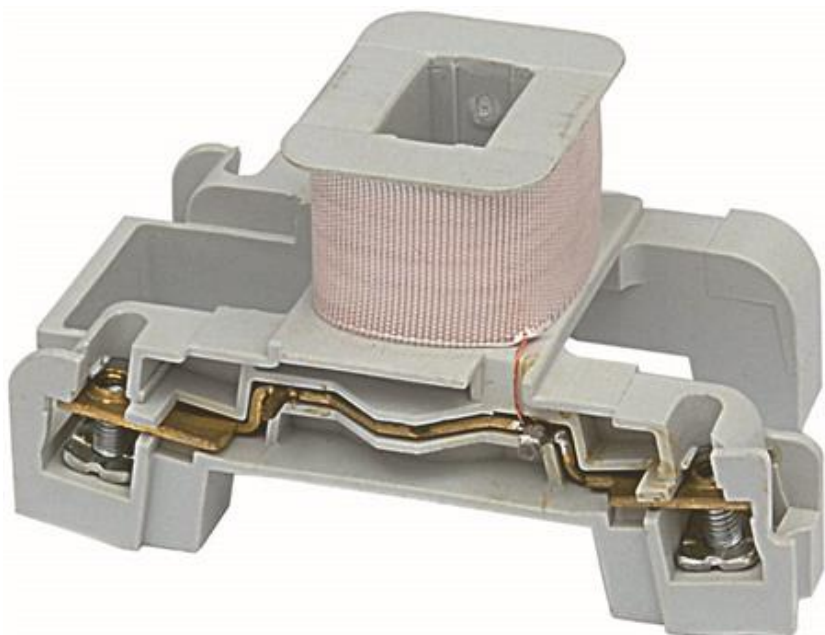

Spole, CL 03-05, 230V

Artikel: LB3AM

MALMBERGS

Produktinformation

Spole till GE-kontakter för utbyte eller annan manöverspänning.

Specifikationer

EAN	8425095104402
För kontakter	CL 03-05
Manöverspänning	230V