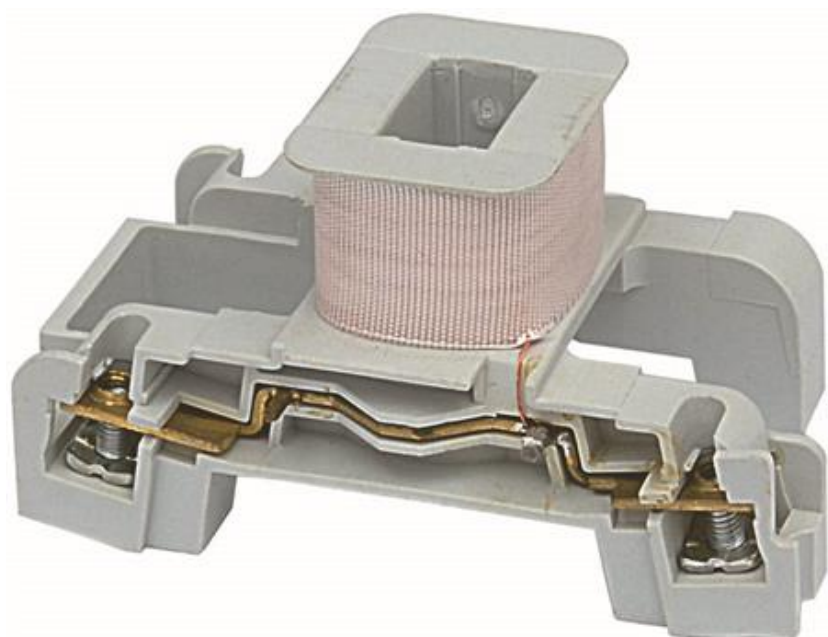

Spole, CL 03-05, 400V

Artikel: LB3AN

MALMBERGS

Produktinformation

Spole till GE-kontakter för utbyte eller annan manöverspänning.

Specifikationer

EAN	8425095046450
För kontakter	CL 03-05
Manöverspänning	400V