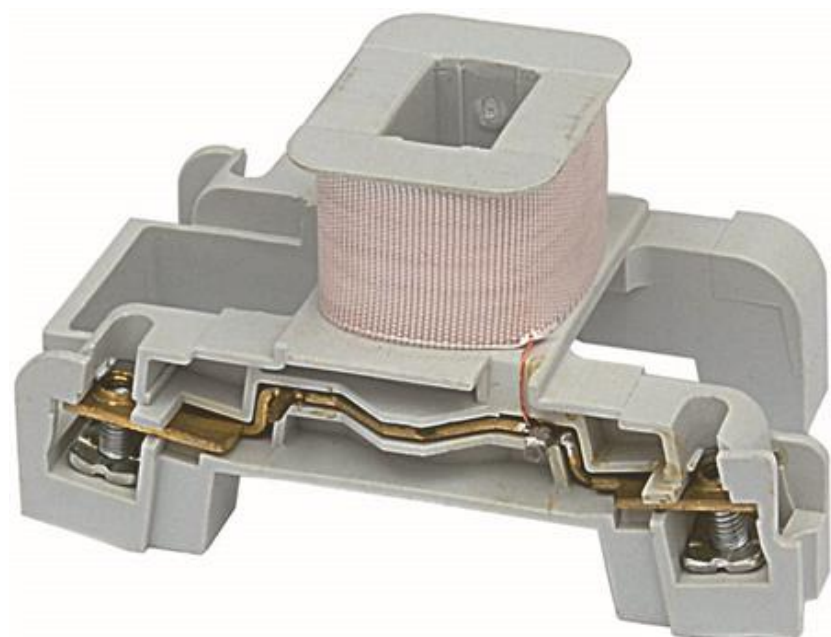

Spole, CL 06-07, 24V

Artikel: LB4AF

MALMBERGS

Produktinformation

Spole till GE-kontakter för utbyte eller annan manöverspänning.

Specifikationer

EAN	8425095046511
För kontakter	CL 06-07
Manöverspänning	24V