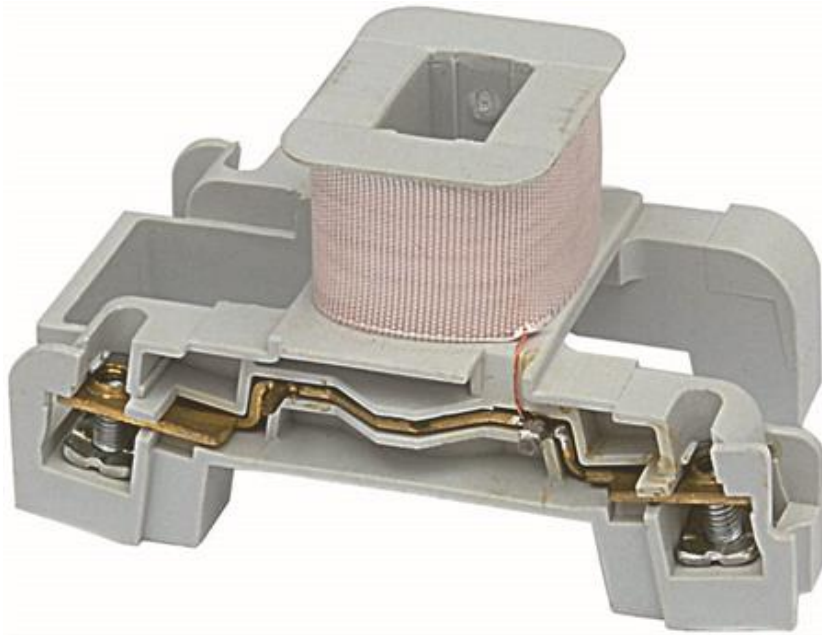

Spole, CL 06-07, 24V

Artikel: LB4AF

MALMBERGS

Produktinformation

Spole till GE-kontakter för utbyte eller annan manöverspänning.

Specifikationer

EAN	8425095046511
För kontakter	CL 06-07
Manöverspänning	24V