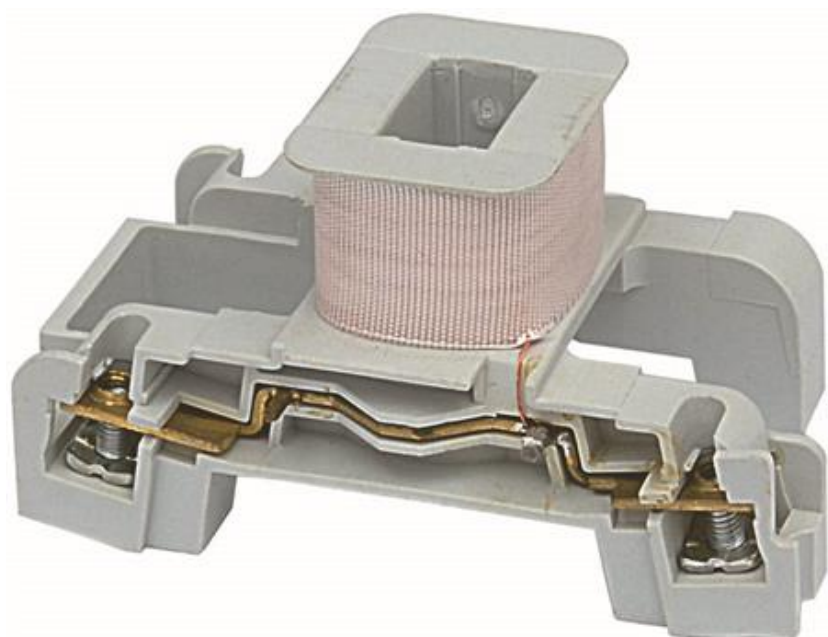

# Spole, CL 06-07, 48V

Artikel: LB4AG

**MALMBERGS**

## Produktinformation

Spole till GE-kontakter för utbyte eller annan manöverspänning.

## Specifikationer

EAN	8425095046528
För kontakter	CL 06-07
Manöverspänning	48V