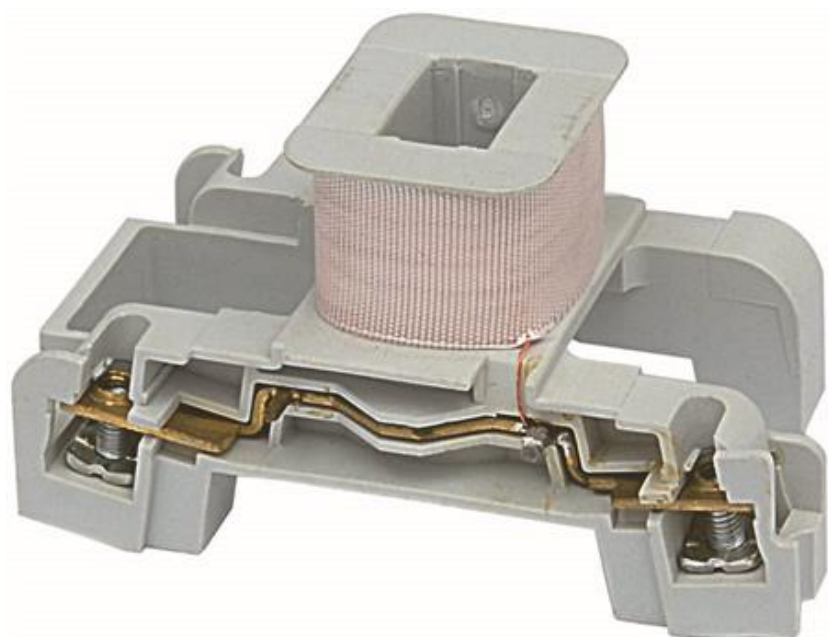

Spole, CL 06-07, 48V

Artikel: LB4AG

MALMBERGS

Produktinformation

Spole till GE-kontakter för utbyte eller annan manöverspänning.

Specifikationer

EAN	8425095046528
För kontakter	CL 06-07
Manöverspänning	48V