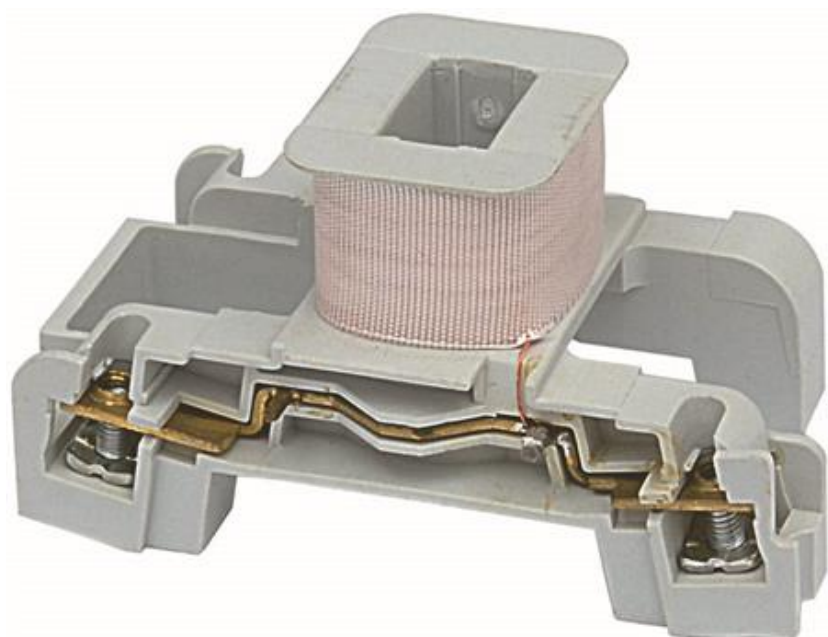

Spole, CL 06-07, 230V

Artikel: LB4AM

MALMBERGS

Produktinformation

Spole till GE-kontakter för utbyte eller annan manöverspänning.

Specifikationer

EAN	8425095046542
För kontakter	CL 06-07
Manöverspänning	230V