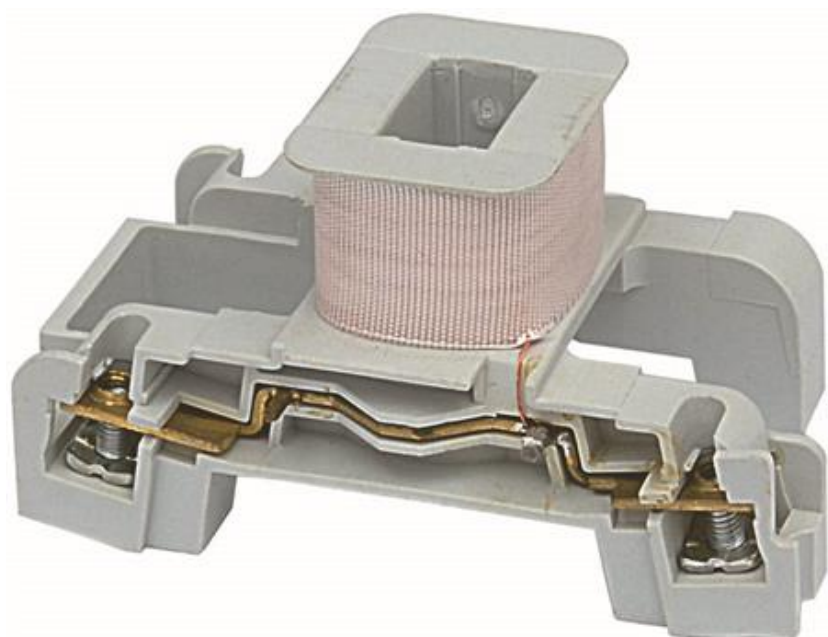

# Spole, CL 06-07, 400V

Artikel: LB4AN

**MALMBERGS**

## Produktinformation

Spole till GE-kontakter för utbyte eller annan manöverspänning.

## Specifikationer

EAN	8425095046559
För kontakter	CL 06-07
Manöverspänning	400V