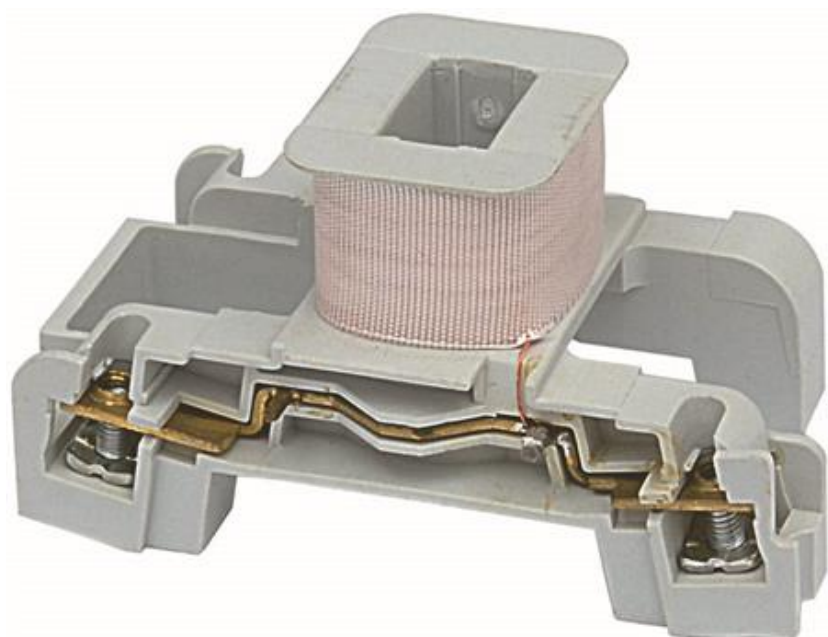

Spole, CL 06-07, 400V

Artikel: LB4AN

MALMBERGS

Produktinformation

Spole till GE-kontakter för utbyte eller annan manöverspänning.

Specifikationer

EAN	8425095046559
För kontakter	CL 06-07
Manöverspänning	400V