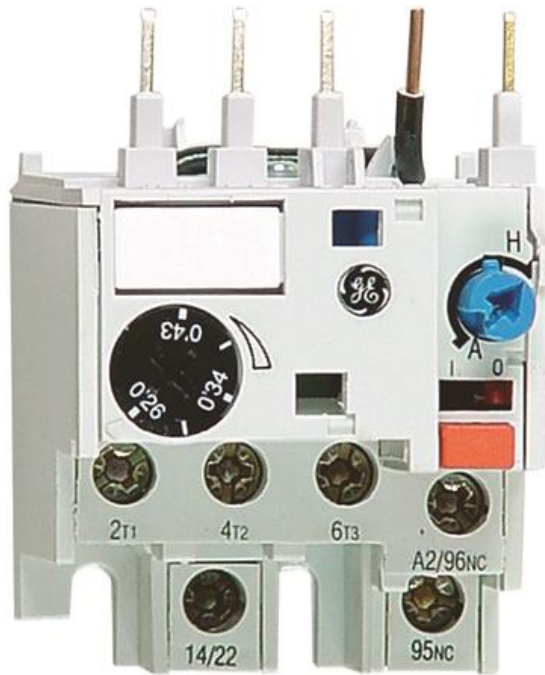

Överströmsrelä, GE, MC kontaktorer, 0,11-0,17A

Artikel: MT03A

MALMBERGS

Produktinformation

Fabrikat GE. Termiskt överströmsrelä för minikontakter. Med fasbrottskydd, manuell eller automatisk återställning. Passar till GE's minikontakter samt DinLine's minikontakter.

Specifikationer

| | |
|--------------------|---------------|
| EAN | 8425095010000 |
| Inställningsområde | 0,11-0,17A |