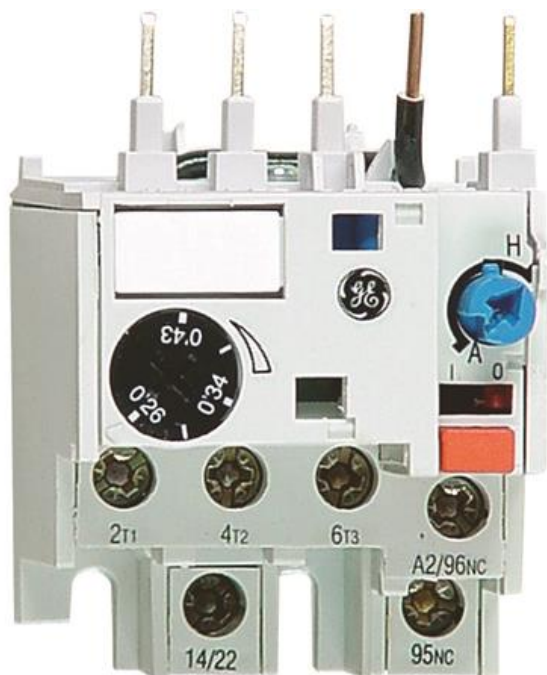

Överströmsrelä, GE, MC kontaktorer, 0,11-0,17A

Artikel: MT03A

MALMBERGS

Produktinformation

Fabrikat GE. Termiskt överströmsrelä för minikontakter. Med fasbrottskydd, manuell eller automatisk återställning. Passar till GE's minikontakter samt DinLine's minikontakter.

Specifikationer

EAN	8425095010000
Inställningsområde	0,11-0,17A