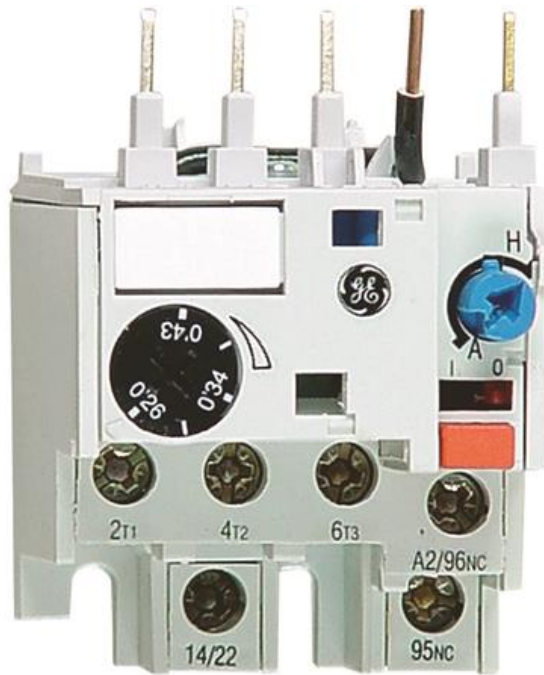

Överströmsrelä GE, MC kontaktorer, 0,17– 0,26A

Artikel: MT03B

MALMBERGS

Produktinformation

Fabrikat GE. Termiskt överströmsrelä för minikontakter. Med fasbrottskydd, manuell eller automatisk återställning. Passar till GE's minikontakter samt DinLine's minikontakter.

Specifikationer

EAN	8425095010017
Inställningsområde	0,17– 0,26A