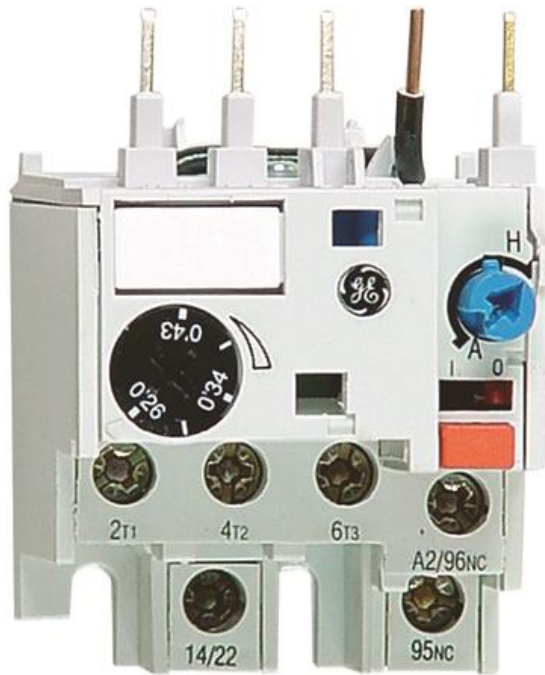

Överströmsrelä GE, MC kontaktorer, 0,17– 0,26A

Artikel: MT03B

MALMBERGS

Produktinformation

Fabrikat GE. Termiskt överströmsrelä för minikontakter. Med fasbrottskydd, manuell eller automatisk återställning. Passar till GE's minikontakter samt DinLine's minikontakter.

Specifikationer

EAN	8425095010017
Inställningsområde	0,17– 0,26A