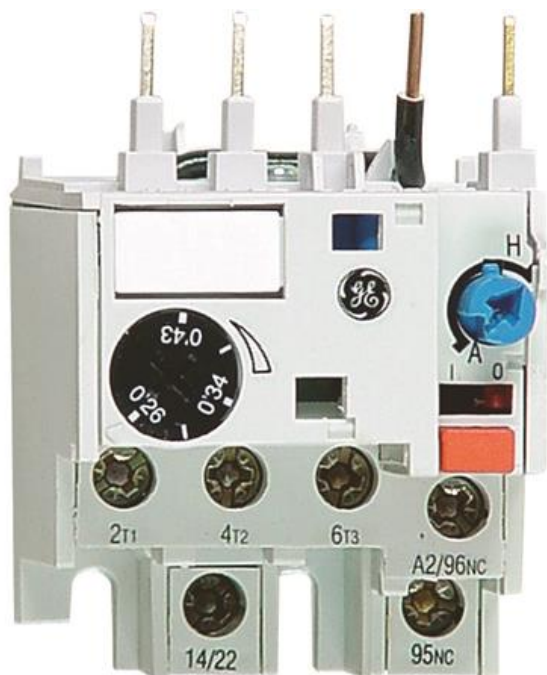

# Överströmsrelä GE, MC kontaktorer, 0,26– 0,43A

Artikel: MT03C

**MALMBERGS**

## Produktinformation

Fabrikat GE. Termiskt överströmsrelä för minikontakter. Med fasbrottskydd, manuell eller automatisk återställning. Passar till GE's minikontakter samt DinLine's minikontakter.

## Specifikationer

EAN	8425095010024
Inställningsområde	0,26– 0,43A