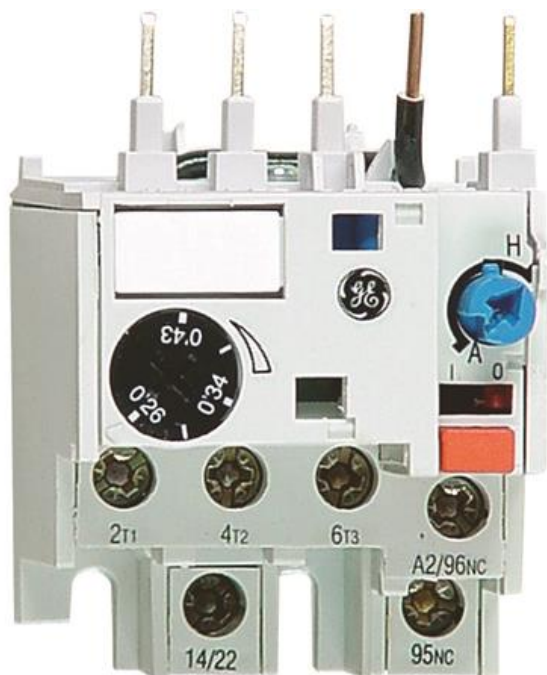

# Överströmsrelä GE, MC kontaktorer, 0,85–1,30A

Artikel: MT03F

**MALMBERGS**

## Produktinformation

Fabrikat GE. Termiskt överströmsrelä för minikontakter. Med fasbrottskydd, manuell eller automatisk återställning. Passar till GE's minikontakter samt DinLine's minikontakter.

## Specifikationer

EAN	8425095010055
Inställningsområde	0,85–1,30A