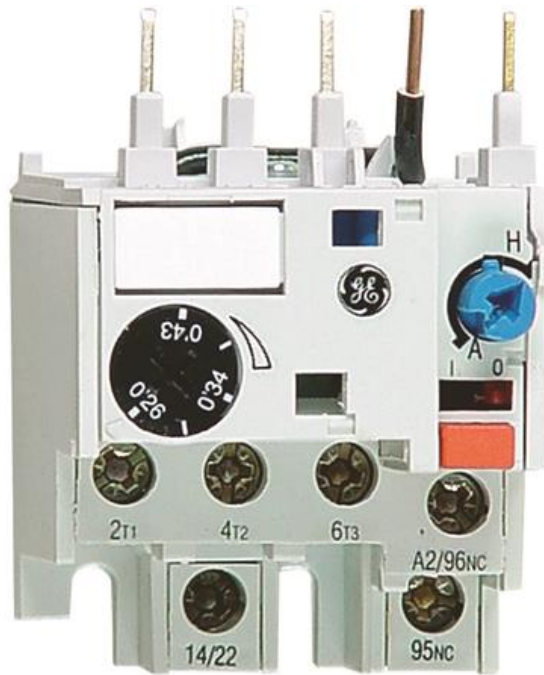

Överströmsrelä GE, MC kontaktorer, 0,85–1,30A

Artikel: MT03F

MALMBERGS

Produktinformation

Fabrikat GE. Termiskt överströmsrelä för minikontakter. Med fasbrottskydd, manuell eller automatisk återställning. Passar till GE's minikontakter samt DinLine's minikontakter.

Specifikationer

EAN	8425095010055
Inställningsområde	0,85–1,30A