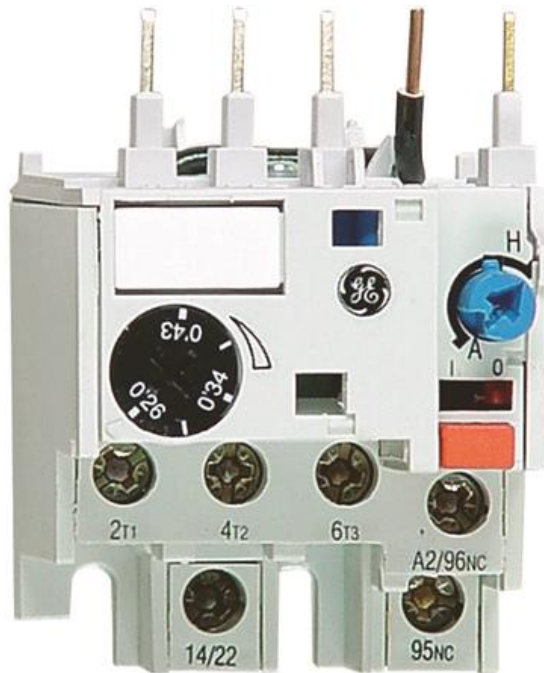

Överströmsrelä GE, MC kontaktorer, 5,5–8,0A

Artikel: MT03M

MALMBERGS

Produktinformation

Fabrikat GE. Termiskt överströmsrelä för minikontakter. Med fasbrottskydd, manuell eller automatisk återställning. Passar till GE's minikontakter samt DinLine's minikontakter.

Specifikationer

| | |
|--------------------|---------------|
| EAN | 8425095010123 |
| Inställningsområde | 5,5–8,0A |