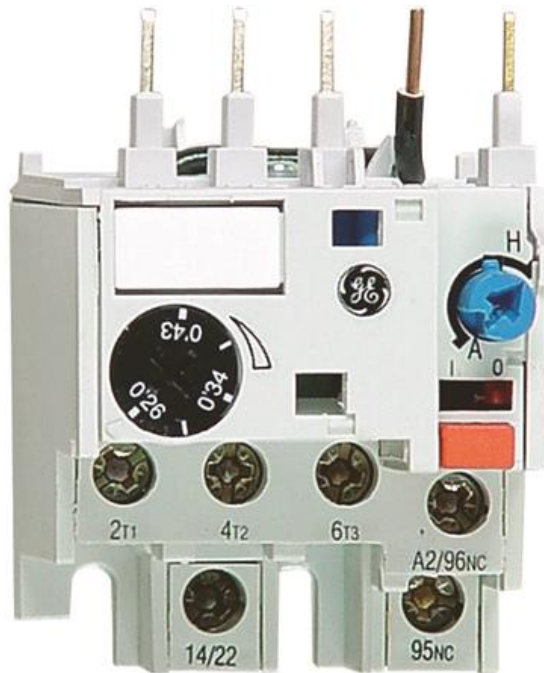

# Överströmsrelä GE, MC kontaktorer, 7,5–10,5A

Artikel: MT03N

**MALMBERGS**

## Produktinformation

Fabrikat GE. Termiskt överströmsrelä för minikontakter. Med fasbrottskydd, manuell eller automatisk återställning. Passar till GE's minikontakter samt DinLine's minikontakter.

## Specifikationer

EAN	8425095010130
Inställningsområde	7,5–10,5A