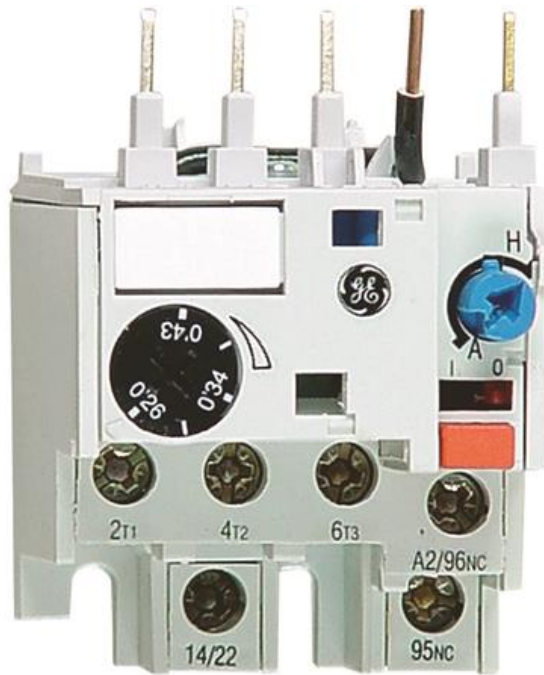

Överströmsrelä GE, MC kontaktorer, 7,5–10,5A

Artikel: MT03N

MALMBERGS

Produktinformation

Fabrikat GE. Termiskt överströmsrelä för minikontakter. Med fasbrottskydd, manuell eller automatisk återställning. Passar till GE's minikontakter samt DinLine's minikontakter.

Specifikationer

EAN	8425095010130
Inställningsområde	7,5–10,5A